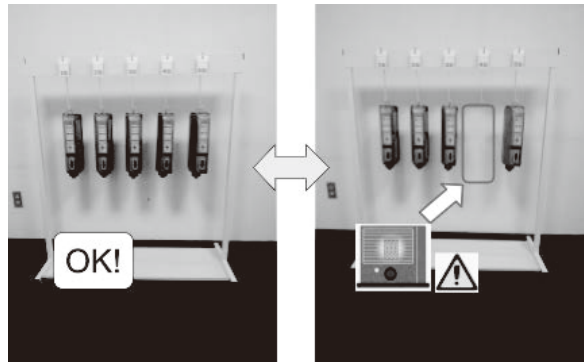

製品特徴

・シンプルな見える化管理

一目で、「タンクが揃っている」
＝「ストーブが全て消火されている」と確認可能な構造です。（多くの石油ストーブに備わっている、「給油タンクを抜くと自動的に消火する機能」を活用しています。）

・管理業務の定着度アップ

火元管理者が簡単に目視できる構造です。「一か所を見るだけ」とすることで、管理者はワンアクションで確認完了できます。このシンプルさにより、火元確認作業の定着度が増加します。消し忘れの可能性がある場合も、番号札で場所を特定でき、探すムダを発生させません。