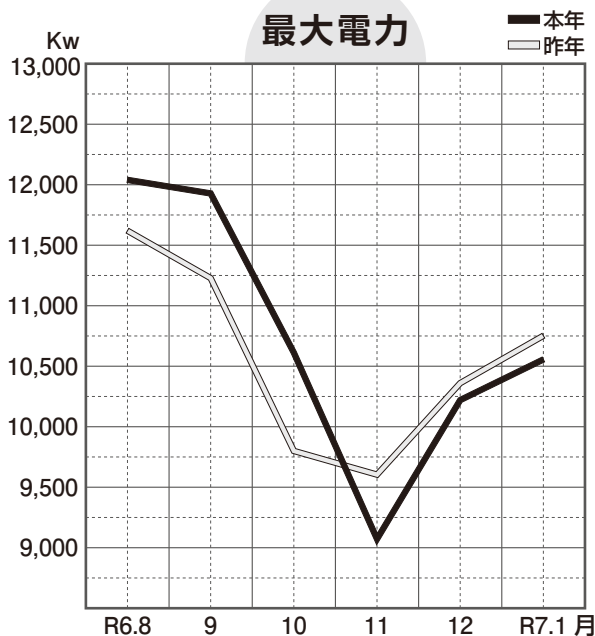

最近では休日出社した際の休憩時間に、苦手分野でクイズに良く出題される幕末に関する本を密かに読むのも日課になっています。

アタックチャンス!!

お知らせ

令和7年1月分電力使用状況

電気は正しく使いましょう!!

静電気はなぜ起きるの??

冬になると静電気が起こりやすくなります。なぜ起こるのか、そのメカニズムと簡単な予防策をお話します。

〈メカニズム〉

この世のすべてのものは原子でできています。この原子はプラスとマイナスの電気を持っており、人間の体もやはりプラスとマイナスの電気を持っているのです。通常はプラスとマイナスがバランス状態にありますが、摩擦などによりアンバランスになります。この状態を「静電気」といいます。

静電気は、水分量が少ないほど電気が放出されにくくなり、その物質の中に溜まっていく特徴があります(湿度20%以下、気温20度以下で起こりやすいです)。つまり乾燥しやすい冬に衣類を脱いだり、ドアノブを触るとバチッと溜まっていた電気が放電して電気が流れるのです。