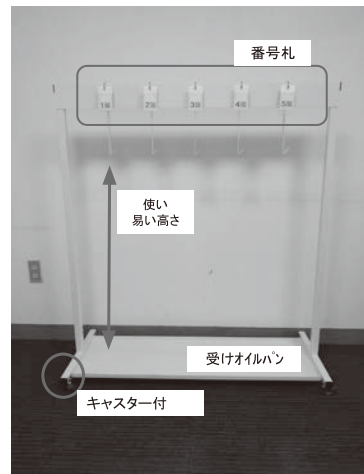

本件連絡先

株式会社亀山鉄工所
〒504-0957
岐阜県各務原市金属団地218
TEL: 058-389-3488