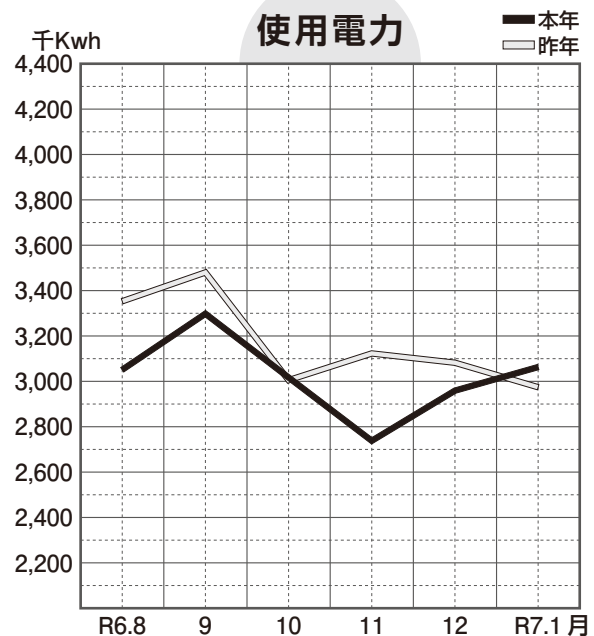

最近では休日出社した際の休憩時間に、苦手分野でクイズに良く出題される幕末に関する本を密かに読むのも日課になっています。

アタックチャンス!!

お知らせ

令和7年1月分電力使用状況

電気は正しく使いましょう!!

静電気はなぜ起きるの??

冬になると静電気が起こりやすくなります。なぜ起こるのか、そのメカニズムと簡単な予防策をお話します。

〈メカニズム〉

この世のすべてのものは原子でできています。この原子はプラスとマイナスの電気を持っており、人間の体もやはりプラスとマイナスの電気を持っているのです。通常はプラスとマイナスがバランス状態にありますが、摩擦などによりアンバランスになります。この状態を「静電気」といいます。

静電気は、水分量が少ないほど電気が放出されにくくなり、その物質の中に溜まっていく特徴があります(湿度20%以下、気温20度以下で起こりやすいです)。つまり乾燥しやすい冬に衣類を脱いだり、ドアノブを触るとバチッと溜まっていた電気が放電して電気が流れるのです。